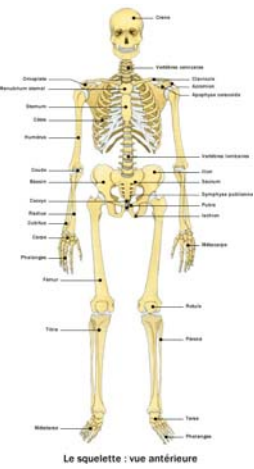

# ANATOMIE : LE MEMBRE INFÉRIEUR

Licence STAPS 2ème année

SUPPORT DE COURS 2005-2006

Stéphane TANGUY

Département STAPS – Université d'Avignon et des pays de Vaucluse

**LE GENOU :**  
**articulation FEMORO-TIBIALE**  
*Surfaces articulaires*

*Vue craniale du tibia*

*Vue caudale du fémur*

**LE GENOU :**  
**articulation FÉMORO-TIBIALE**  
*Surfaces articulaires et Moyens d'union*

**LE GENOU :**  
**articulation FEMORO-TIBIALE**  
*Moyens d'union*

**LE GENOU :**  
**articulation FEMORO-TIBIALE**

*Mouvements : 1 ou 2 ddl*

<b>MOUVEMENTS</b>	<b>AMPLITUDE</b>	<b>MUSCLES IMPLIQUES</b>
-------------------	------------------	--------------------------

*Flexion*